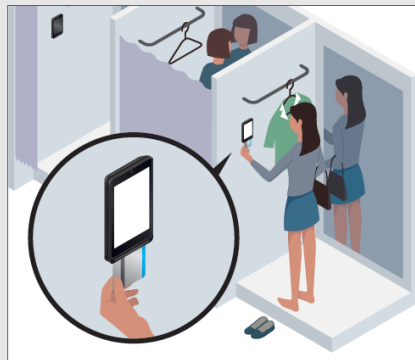

## 新しい購買体験 × レジからの解放

決済のためにレジに移動して並ぶというプロセスを省き、支払いを接客プロセスに溶け込ませ、一気通貫でシームレスな購買体験を提供します。店舗側もレジスペースを最小限にして、S1Mによる「店舗スタッフ持ち歩き」や「商品棚や試着室への設置」など、場所を問わない決済を可能にします。

## 想定利用シーン

商談カウンターでの従業員による接客しながらの決済

店頭販売での従業員による接客しながらの決済

商品棚にPOSと決済端末を設置しての消費者によるセルフ決済

試着室にPOSと決済端末を設置しての消費者によるセルフ決済

従業員がPOSと決済端末を持ち歩いて接客しながらの決済