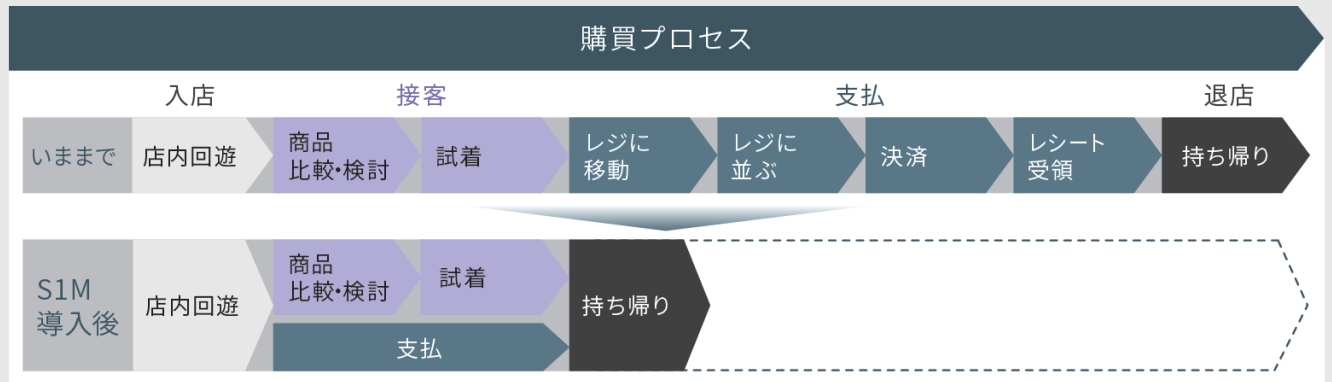

## マルチ決済ターミナル (A)

### 新しい購買体験 × レジからの解放

まだ2 台の端末でmPOS 決済? これは1 台になります。  
究極のmPOS 体験を。

本体 mPOS 一体型端末  
Saturn 1000 Mini (S1M)  
CASTLES TECHNOLOGY 社製

- 本カタログに記載されている当社の商品・サービス名称等は、当社の商標または登録商標です。
- その他、記載されている社名および製品名などは、各社の商標または登録商標です。
- 本カタログに記載した仕様、デザインなどは改良のため予告なしに変更することがあります。
- 各端末の詳細な仕様につきましては、各製造会社リーフレットをご確認いただくか、弊社営業までお問合せください。

## 新しい購買体験 × レジからの解放

決済のためにレジに移動して並ぶというプロセスを省き、支払いを接客プロセスに溶け込ませ、一気通貫でシームレスな購買体験を提供します。店舗側もレジスペースを最小限にして、S1Mによる「店舗スタッフ持ち歩き」や「商品棚や試着室への設置」など、場所を問わない決済を可能にします。

## 想定利用シーン

商談カウンターでの従業員による接客しながらの決済

店頭販売での従業員による接客しながらの決済

商品棚にPOSと決済端末を設置しての消費者によるセルフ決済

試着室にPOSと決済端末を設置しての消費者によるセルフ決済

従業員がPOSと決済端末を持ち歩いて接客しながらの決済