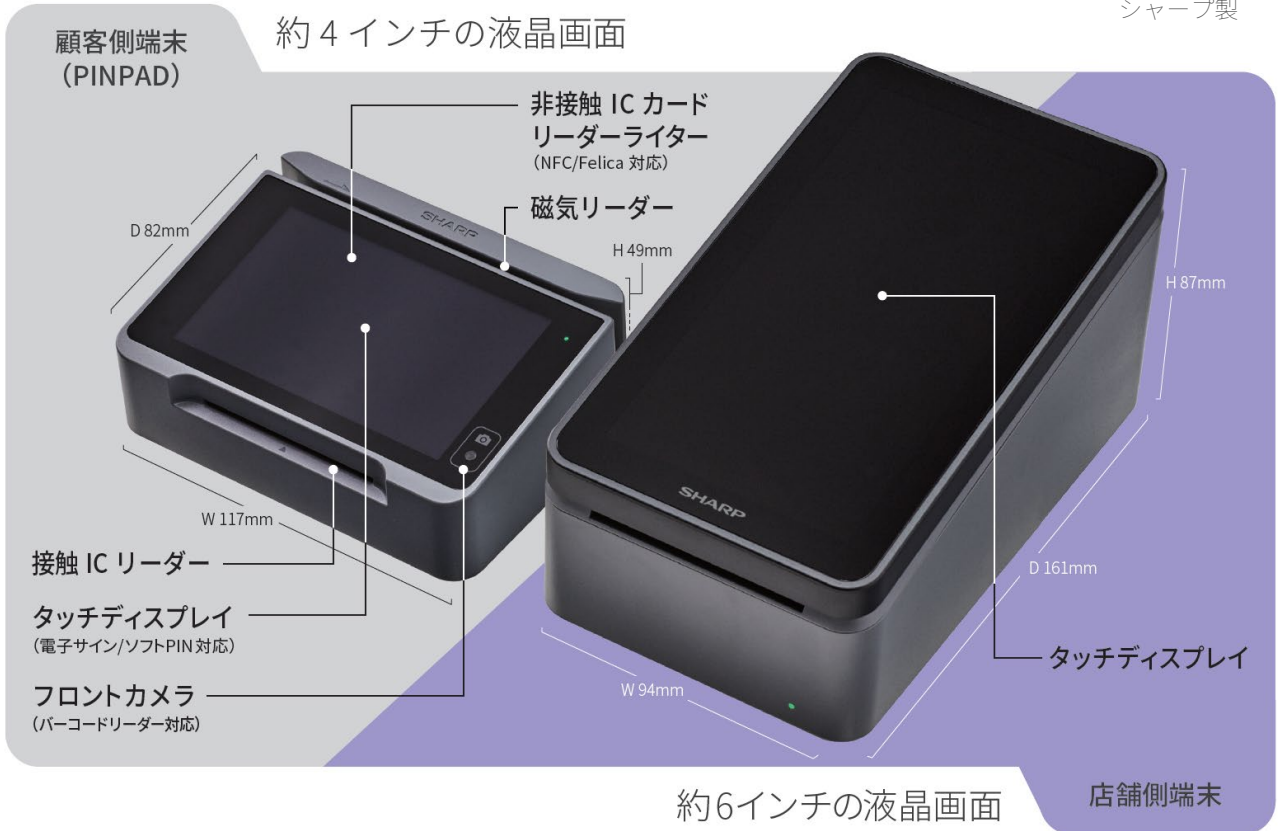

# ADAPTIS In-Store

## マルチ決済ターミナル (A)

シャープとNTTデータが共同開発した決済端末

据置型端末  
UA-P10NA  
シャープ製

- 本カタログに記載されている当社の商品・サービス名称等は、当社の商標または登録商標です。
- その他、記載されている社名および製品名などは、各社の商標または登録商標です。
- 本カタログに記載した仕様、デザインなどは改良のため予告なしに変更することがあります。
- 各端末の詳細な仕様につきましては、各製造会社リーフレットをご確認いただくか、弊社営業までお問合せください。

### 1 シンプルなデザイン

狭いレジカウンターでも邪魔になりにくく、  
店舗になじむシンプルなデザイン