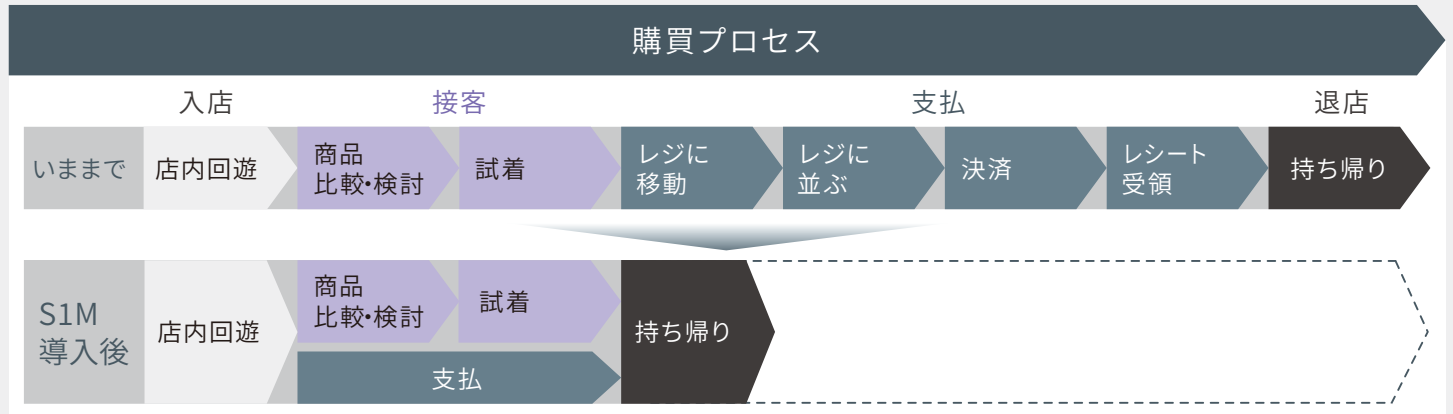

非接触 IC カード
リーダーライター
(NFC/Felica 対応)

こちらはスマホに
POS アプリを入れた

mPOS

タッチディスプレイ
(電子サイン/ソフトPIN 対応)

接触 IC リーダー

充電専用クレードル

S1M 本体とスペアバッテリーの
同時充電が可能

本体

mPOS 一体型 CAFIS Arch 端末
Saturn 1000 Mini (S1M)
CASTLES TECHNOLOGY 社製

新しい購買体験 × レジからの解放

決済のためにレジに移動して並ぶというプロセスを省き、支払いを接客プロセスに溶け込みます、一気通貫でシームレスな購買体験を提供します。店舗側もレジスペースを最小限にして、S1Mによる「店舗スタッフ持ち歩き」や「商品棚や試着室への設置」など、場所を問わない決済を可能にします。