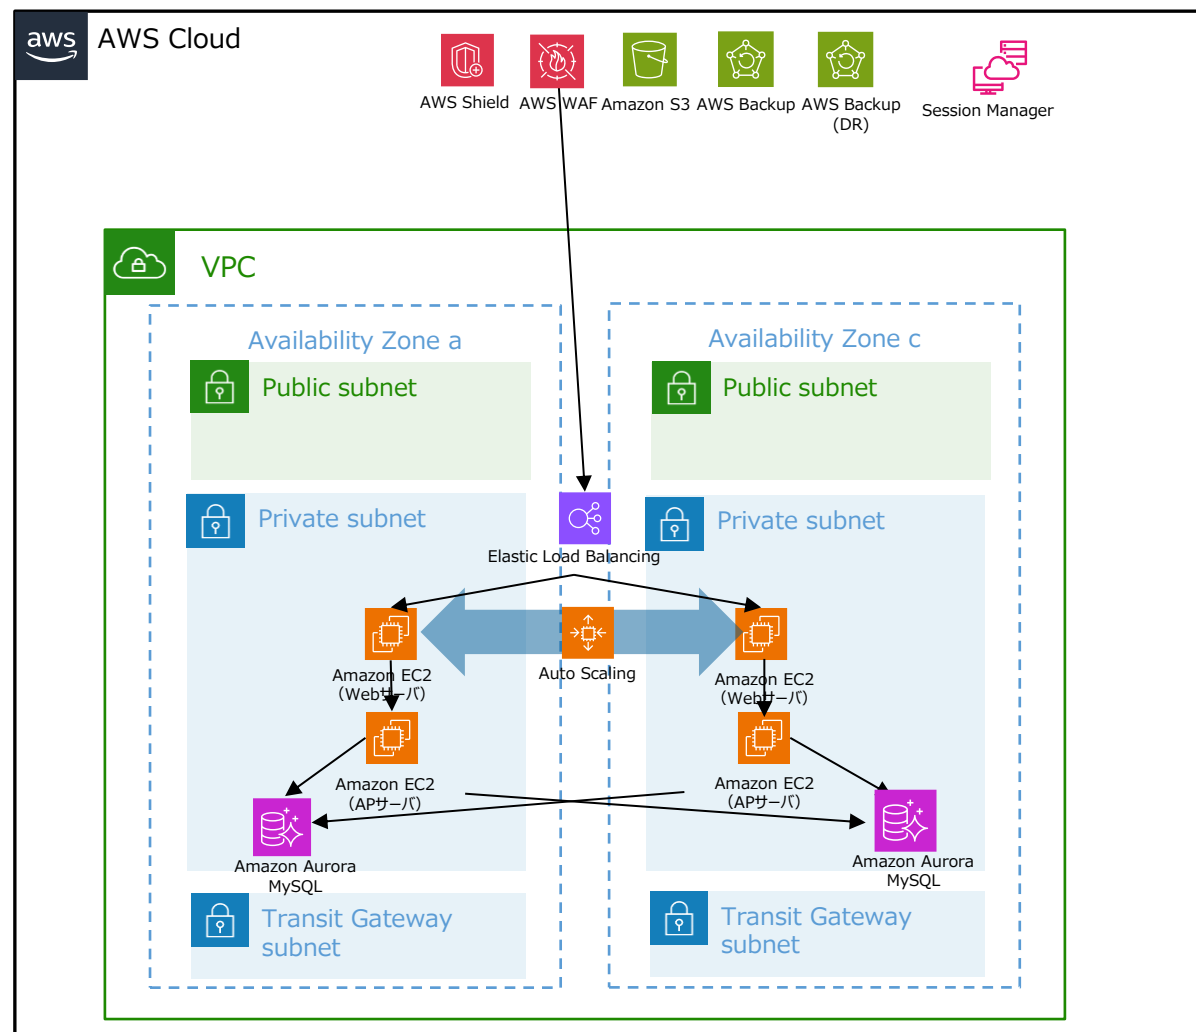

EC2-Auroraモデル（冗長構成 + AutoScaling）