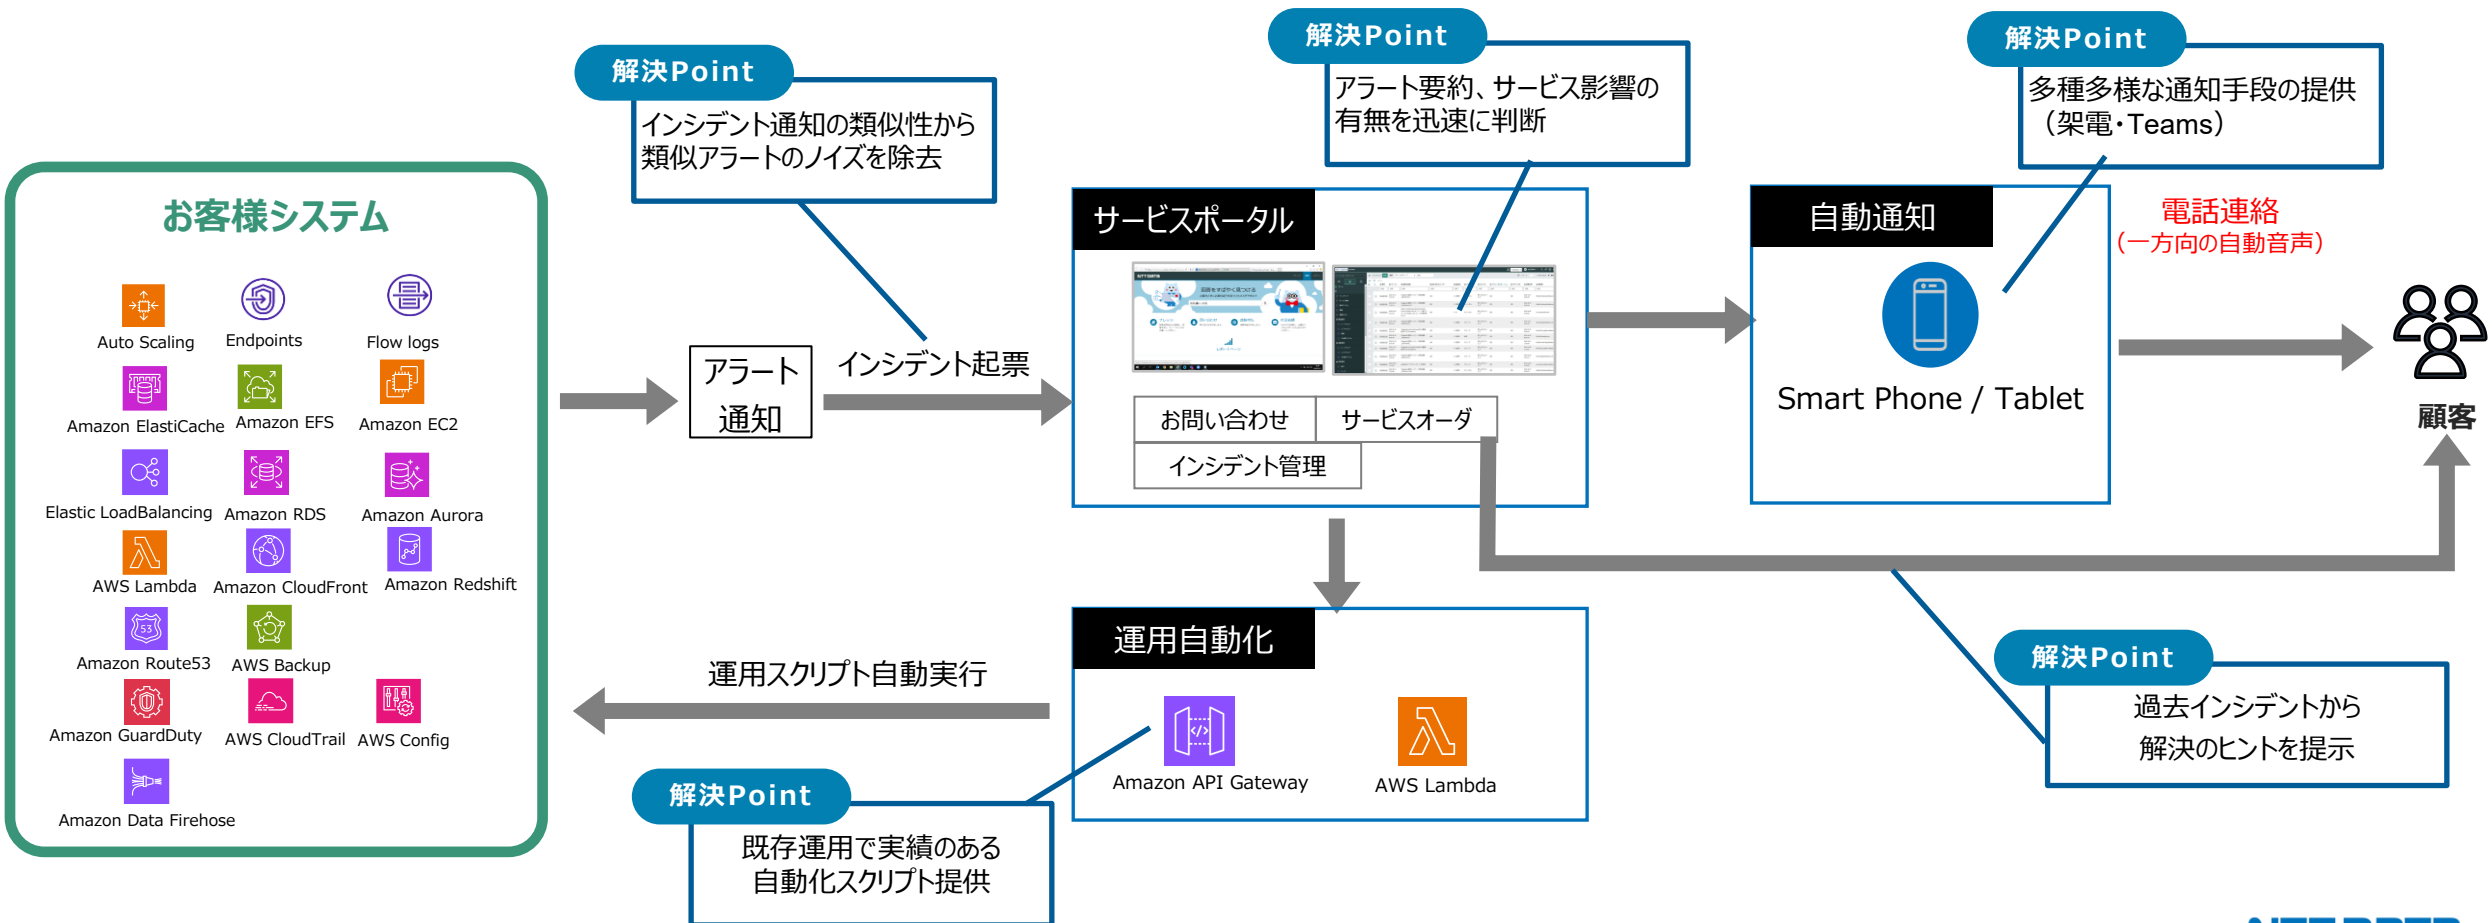

特徴③ NoOpsを実現する運用機能提供

PCS for Enterpriseの運用共通機能を利用することにより、高セキュリティを実現しつつ、インシデントをより早く、少ないリソースで解決に導くことができます