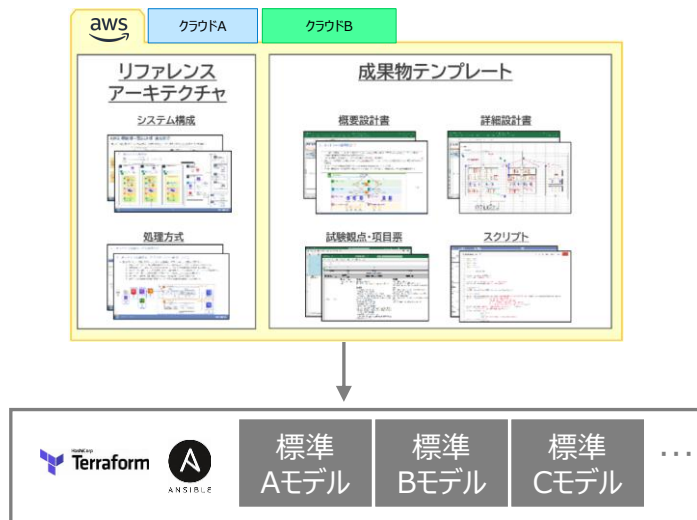

特徴②

標準クラウド基盤モデルの適用

数百を超える案件実績に基づくベストプラクティスなクラウド環境を提供、
インフラ構築ゼロとなるためお客様のシステム開発スピードが大幅に向上

案件実績に基づくクラウド環境の提供

Infrastructure as Code (IaC) として
標準整備